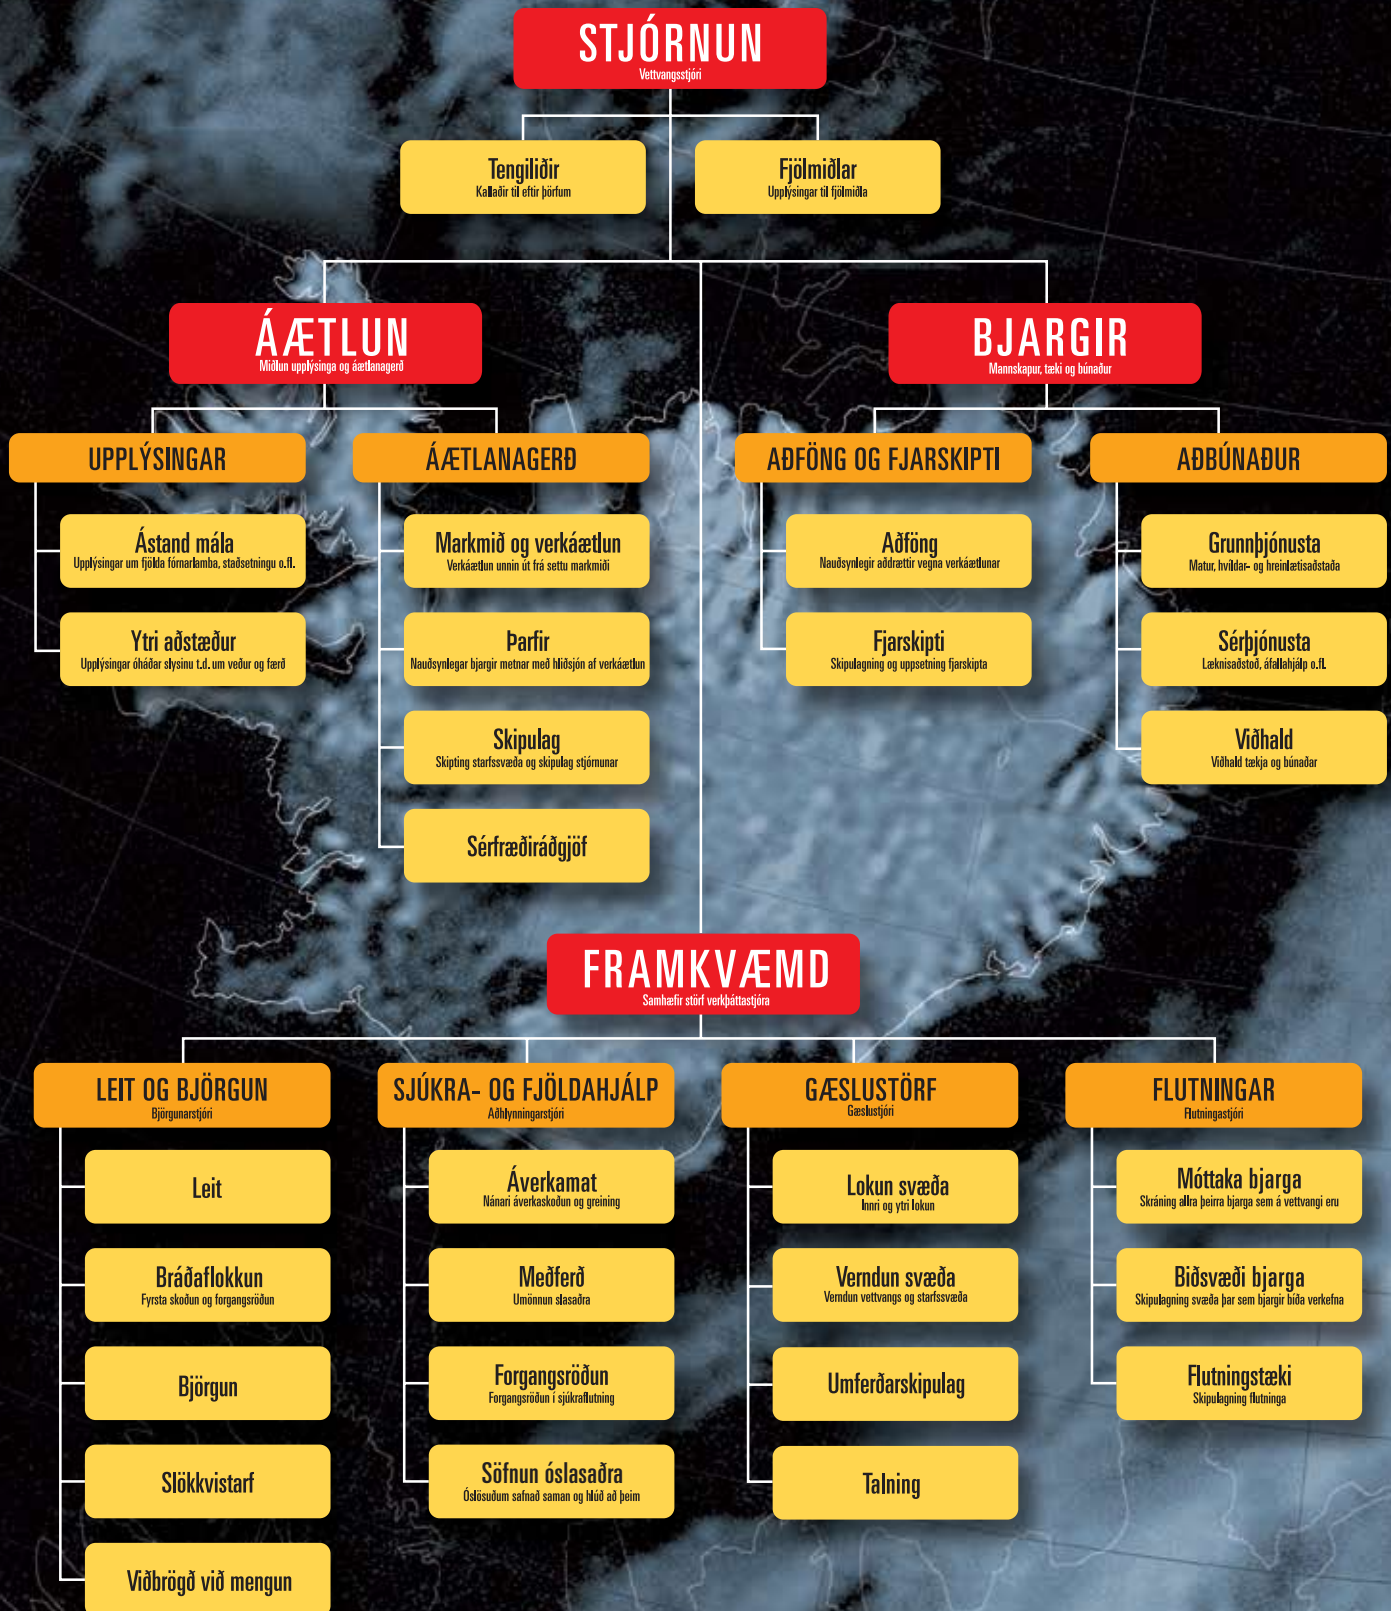

# VERKÞÁTTASKIPURIT

## SKIPULAG AÐGERÐA Á SLYSAVETTvangi

Landlæknisembættið  
Directorate of Health

Rauði kross Íslands

LÖGREGLAN

BRUNAMÁLSTOFNUN

SLYSAVARNARFÉLAGIÐ  
LANDSBJÖRG

LANDLÆKNISEMBÆTTIÐ