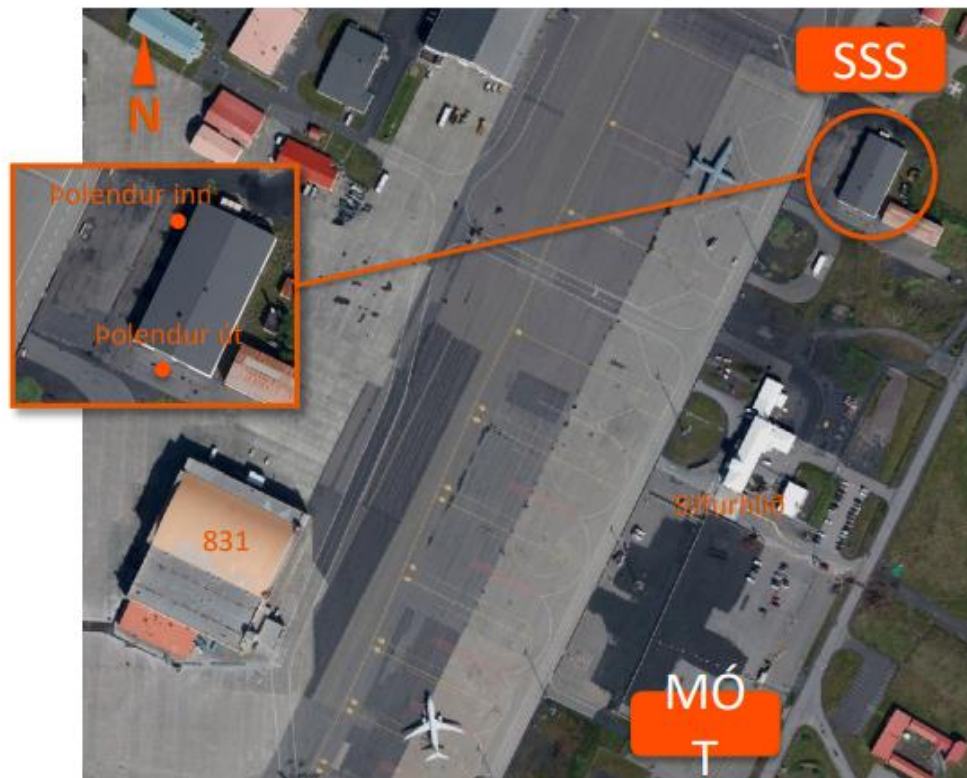

NÝTT SÖFNUNARSVÆÐI SLASADRA VEGNA FLUGSLYSAÁÆTLUNAR KEFLAVÍKURFLUGVALLAR

Við vekjum athygli á því að nýtt söfnunarsvæði (SSS) hefur verið tekið í notkun (frá og með 24.apríl 2022) vegna flugslýsaáætlunar Keflavíkurflugvallar.