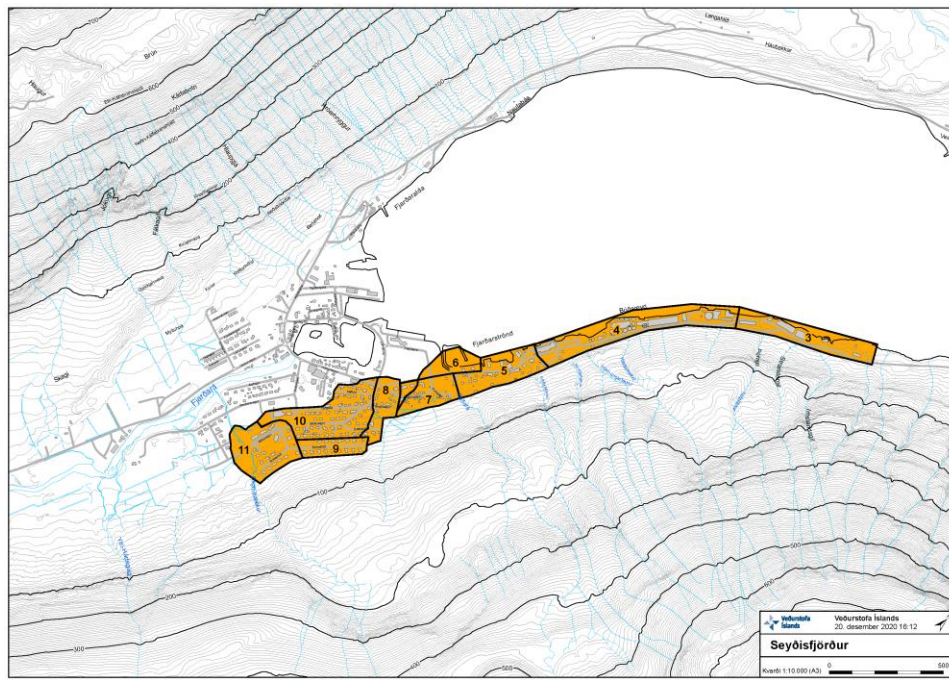

RÍKISLÖGREGLUSTJÓRI

ALMANNAVARNADEILD

Rýmingar

Óvissustig almannavarna vegna skriðuhættu er enn í gildi á Austurlandi.

Ríkislögreglustjóri, í samráði við lögreglustjórnann á Austurlandi færði neyðarstig almannavarna, sem verið hefur á Seyðisfirði, niður á hættustig í dag.

Aflétting rýmingar fyrir hluta Seyðisfjarðar hófst klukkan 14:30. Hættusvæði á Seyðisfirði hafa verið skilgreind og íbúar utan þeirra fengu að snúa heim í dag. Almenn umferð til Seyðisfjarðar er háð takmörkunum. Óviðkomandi umferð til Seyðisfjarðar er óheimil sem fyrr.

Þær götur sem eru nú opnar eru:

Dalbakki	Árbakki	Bæirnir:
Gilsbakki	Hamrabakki	Dvergasteinn
Fjarðarbakki	Leirubakki	Sunnuholt
Vesturvegur	Norðurgata	Selsstaðir
Ránargata	Fjörður	
Fjarðargata	Bjólfsgrata	
Oddagata	Öldugata	
Bjólfsbakki	Árstígur	
Garðarsvegur	Hlíðarvegur	
Skólavegur	Suðurgata að Garðarsvegi	
Austurvegur að nr. 21	Langahlíð