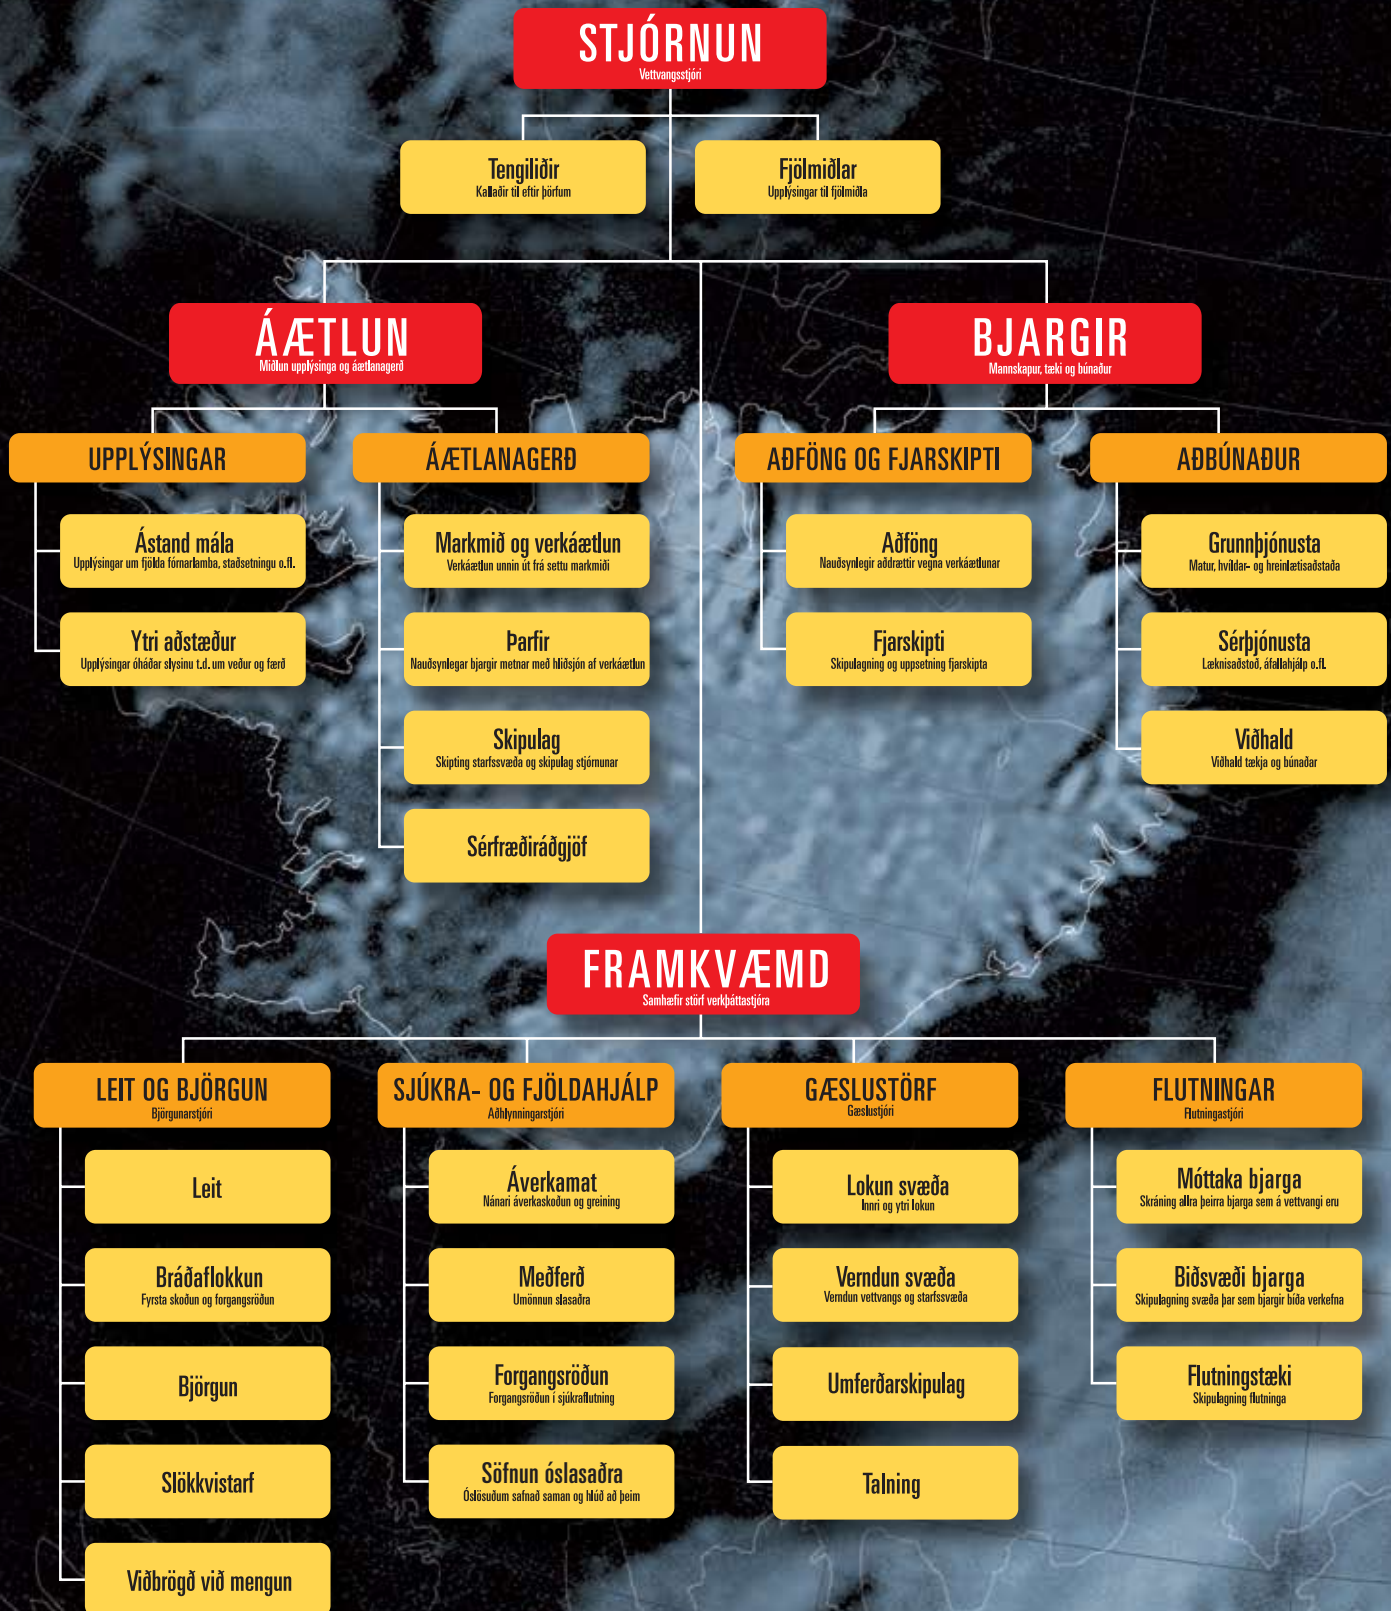

VERKÞÁTTASKIPURIT

SKIPULAG AÐGERÐA Á SLYSAVETTvangi

Landlæknisembættið
Directorate of Health

Rauði kross Íslands

LÖGREGLAN

BRUNAMÁLASTOFNUN

SLYSAVARNARFÉLAGIÐ
LANDSBJÖRG

LANDLÆKNISEMBÆTTIÐ